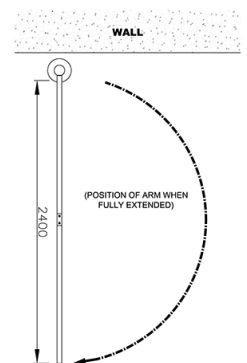

**CORTINAS FIJA Ó  
GIRATORIA PARA  
PROTECCION RAYOS X**

***X-RAY PROTECTIVE TRACK  
CURTAINS***

Cortina producida a partir de múltiples capas de plomo PVC equivalentes a 0,50 mm Pb. Cada cortina se cubre con una capa resistente de la PU recubierto de material de nylon.

Sistema de paneles que deben superponerse por argollas de fijación sujetos a un pilar central y a uno o dos brazos. Cada brazo tiene una extensión de 1.210mm, con posibilidad de colocar otra extensión y formar un ancho de 2.400mm, la altura de los paneles es de 1.900mm.