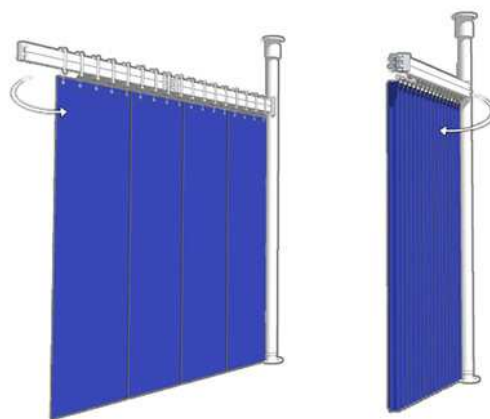

**CORTINAS FIJA Ó  
GIRATORIA PARA  
PROTECCION RAYOS X**

***X-RAY PROTECTIVE TRACK  
CURTAINS***

Cortina producida a partir de múltiples capas de plomo PVC equivalentes a 0,50 mm Pb. Cada cortina se cubre con una capa resistente de la PU recubierto de material de nylon.

Diseñado para ofrecer una larga durabilidad en las más exigentes condiciones. Cada cortina está equipada con ojales reforzados.

El sistema de cortina tradicional combina la flexibilidad y la durabilidad de la cortina. Puede ser fabricada en longitudes rectas de hasta 6000mm. Los soportes de montaje se ajustan a las condiciones del lugar a sujetar.

Sistema de paneles que deben superponerse por argollas de fijación sujetos a un pilar central y a uno o dos brazos. Cada brazo tiene una extensión de 1.210mm, con posibilidad de colocar otra extensión y formar un ancho de 2.400mm, la altura de los paneles es de 1.900mm.