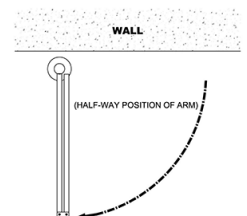

**CORTINAS FIJA Ó  
GIRATORIA PARA  
PROTECCION RAYOS X**

***X-RAY PROTECTIVE TRACK  
CURTAINS***

Cortina producida a partir de múltiples capas de plomo PVC equivalentes a 0,50 mm Pb. Cada cortina se cubre con una capa resistente de la PU recubierto de material de nylon.

Diseñado para ofrecer una larga durabilidad en las más exigentes condiciones. Cada cortina está equipada con ojales reforzados.

El sistema de cortina tradicional combina la flexibilidad y la durabilidad de la cortina. Puede ser fabricada en longitudes rectas de hasta 6000mm. Los soportes de montaje se ajustan a las condiciones del lugar a sujetar.

Sistema de paneles que deben superponerse por argollas de fijación sujetos a un pilar central y a uno o dos brazos. Cada brazo tiene una extensión de 1.210mm, con posibilidad de colocar otra extensión y formar un ancho de 2.400mm, la altura de los paneles es de 1.900mm.